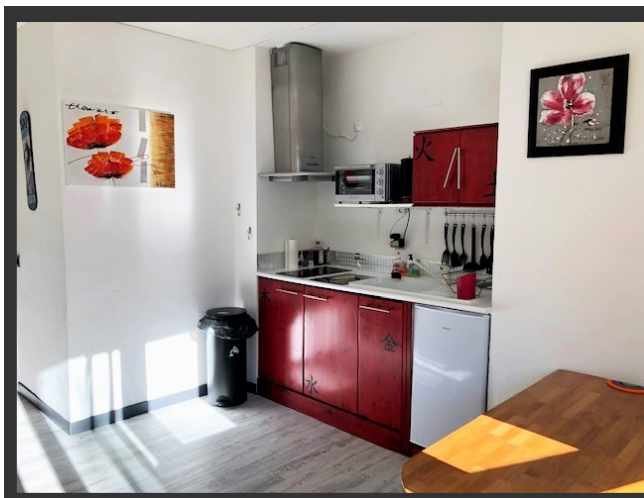

www.immogrifo.com

PAS DE LA CASA

90.000 €

REF-ST-605

 **STUDIO RENOVE 30 M2
VUE MONTAGNE**

- Appartement vue montagne et village à 15 m des pistes
- 6^{eme} étage
- Séjour/ salle à manger très lumineux
- 1 cabina
- 1 coin cuisine
- 1 salle de bain avec douche

 **ESTUDI 30 M2 VISTA MUNTANYA
Y POBLE**

- a 15 m de les pistes
- 6 pis
- Salo/ menjador molt lluminos
- 1 cabina
- 1 cuina
- 1 cuarto de bano

 **ESTUDIO DE 30 M2 VISTA MON-
TANA Y PUEBLO**

- a 15 m de las pistas
- Planta 6
- Salón/ comedor muy luminoso
- 1 cabina
- 1 cocina equipada
- 1 cuarto de baño con bañera