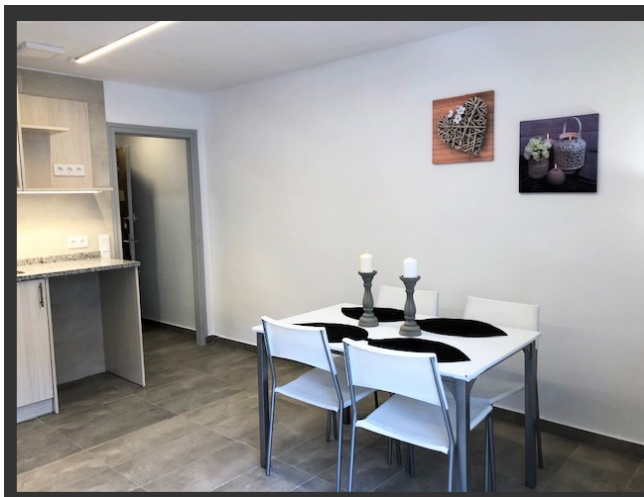

## PAS DE LA CASA

85 000 €

REF-ST-30

 **STUDIO DE 34.35 M2 AVEC BALCON.  
VUE MONTAGNE ET VILLAGE**

- Spacieux studio avec grand balcon, vue montagne et village à 100 m des pistes
- rénové
- Séjour/ salle à manger très lumineux
- 1 coin cuisine
- 1 salle de bain avec douche italienne

- Studio renove a 100m de las pistas con grande balcon
- Salón/ comedor muy luminoso
- 1 cocina equipada
- 1 cuarto de baño con duxa italiana